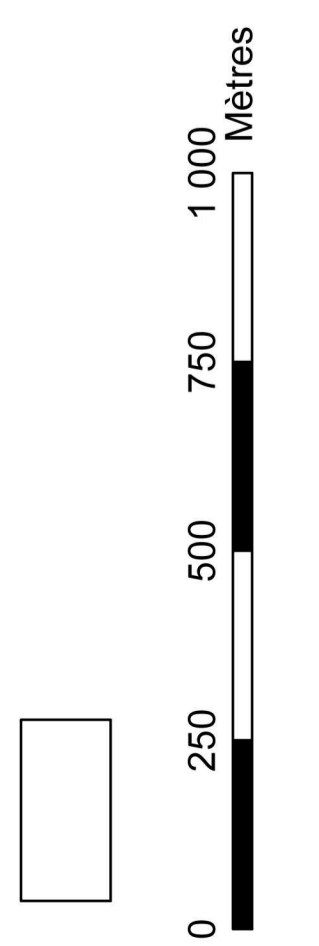

Limite de commune de Le Broc